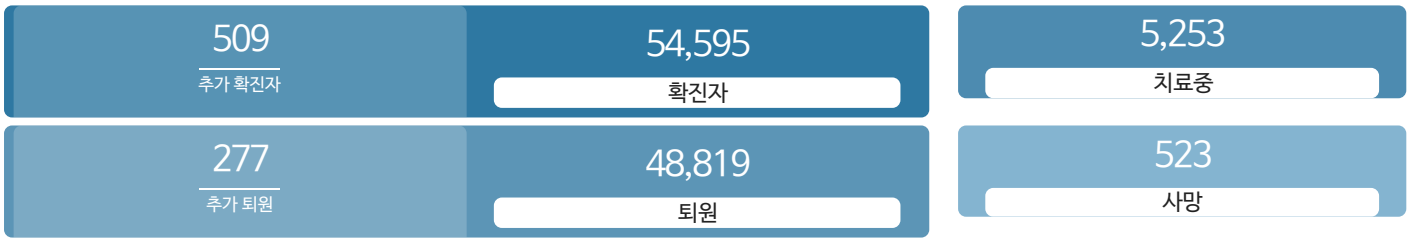

생활정보

코로나19주요뉴스삼라지음

시민참여

코로나19응원공모수상즈 | 잠시멈춤캠페인온-서울 | 캠페인시민제안

발생동향

서울시 (2021.07.11.00시 기준)

대한민국 (2021.07.11.00시 기준)

코로나19 지침

사회적 거리두기 4단계

[자세히보기](#)

감염병 위기 경보

[심각](#)

코로나19 임시선별검사소

가족돌봄비용 긴급지원 신청

QR코드 전자출입명부 안내

코로나19 신고센터(준수사항 위반 신고)